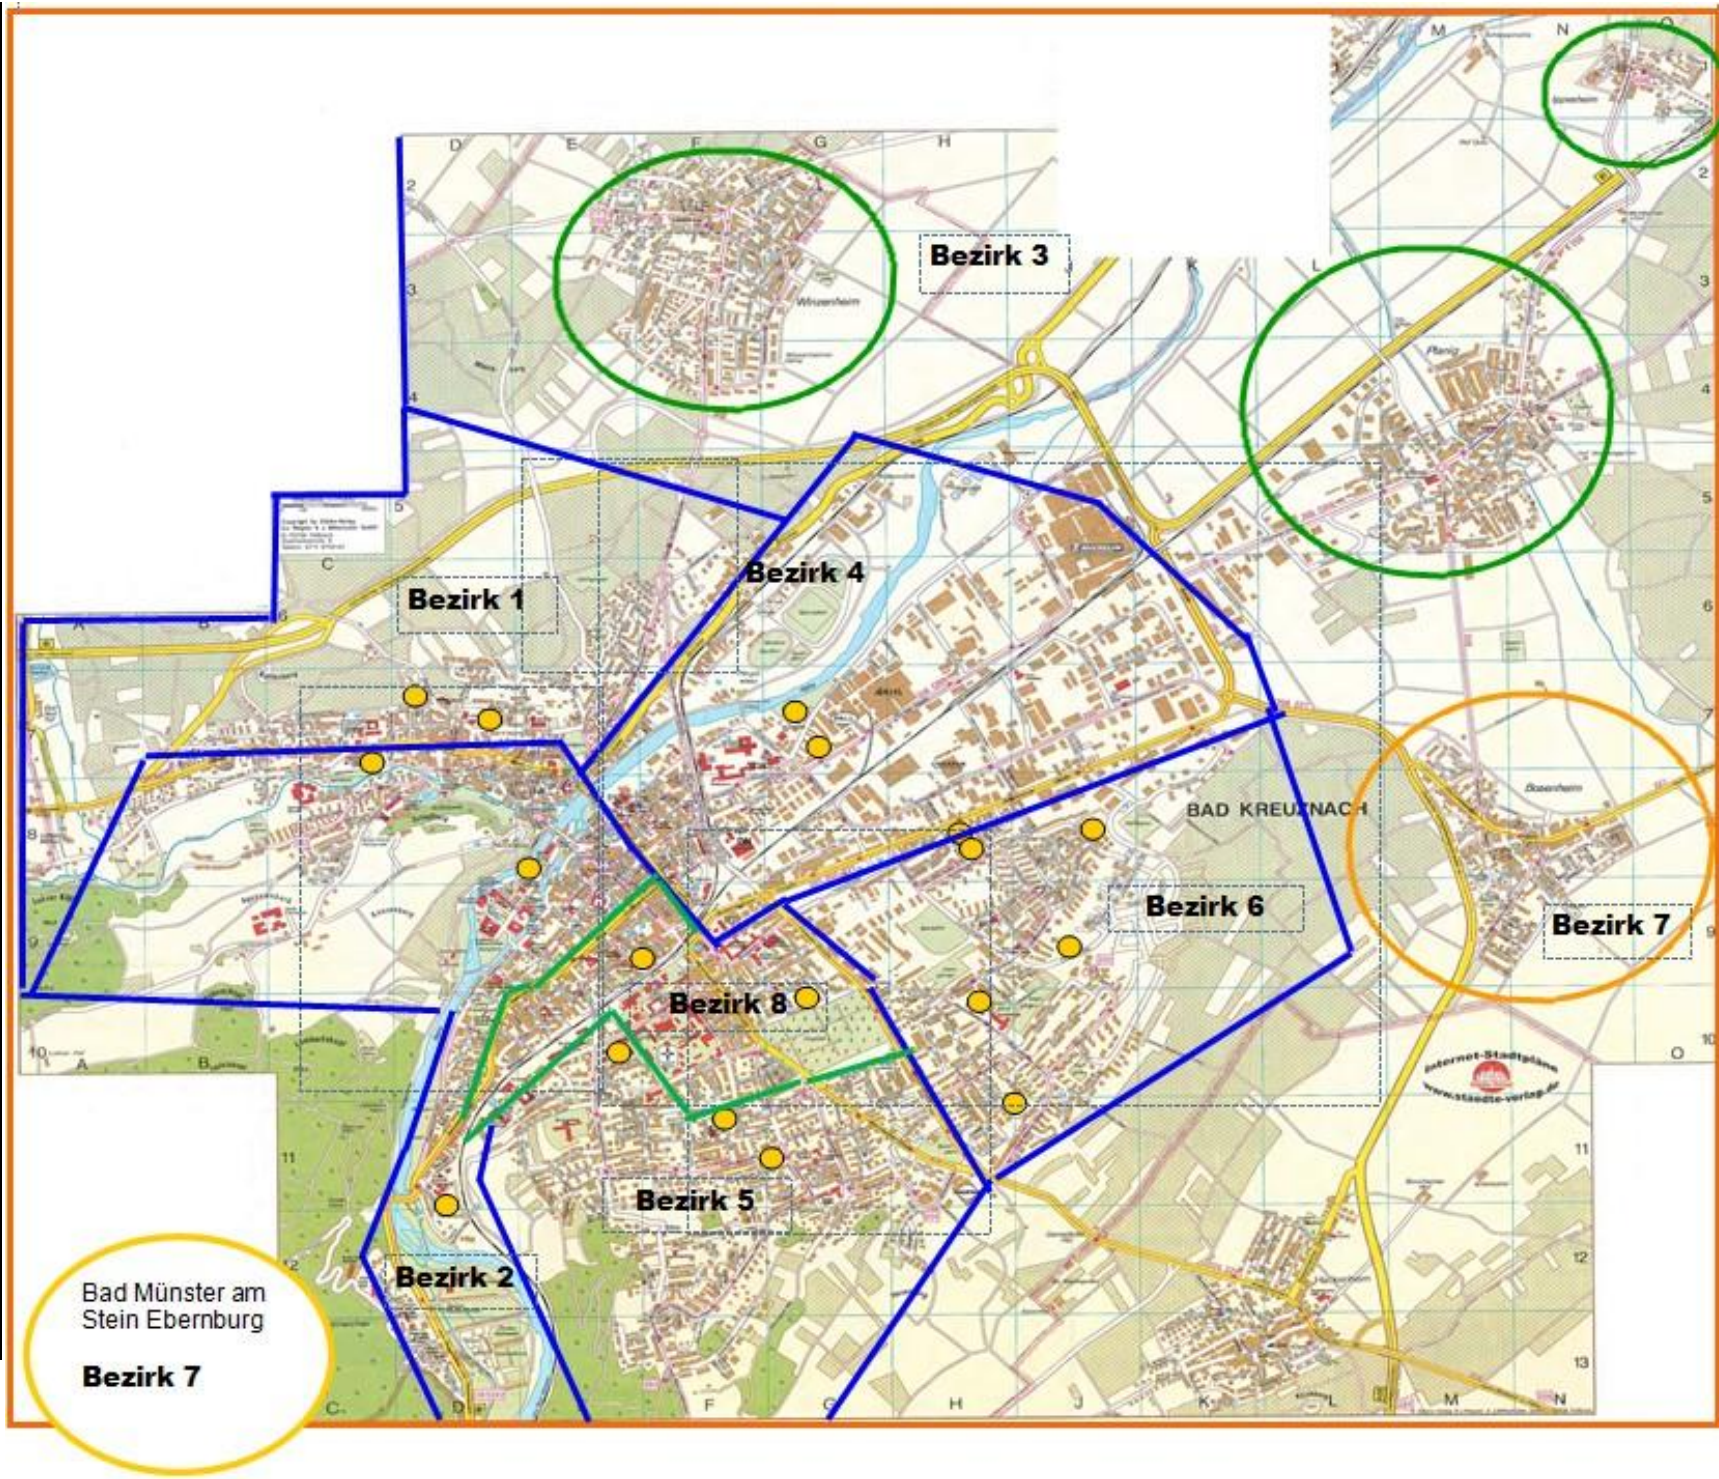

Bezirk 1: ASD: Hr. Ploß PKD: Fr. Heil FGH: Fr. Hollstein JuHiS: Fr. Kalinic	800 265 800 291 800 280 800 292
Bezirk 2: ASD: Hr. Templin PKD: Fr. Heil FGH: Fr. Hollstein JuHiS: Fr. Kalinic	800 336 800 291 800 280 800 292
Bezirk 3: ASD: Fr. Jagus PKD: Fr. Hausmann FGH: Fr. Jörg JuHiS: Fr. Hannes	800 431 800 295 800 368 800 308
Bezirk 4: ASD: Fr. Ernzerhof PKD: Fr. Punstein FGH: Fr. Jörg JuHiS: Fr. Hannes	800 296 800 186 800 368 800 308
Bezirk 5: ASD: Fr. Holzhäuser PKD: Fr. Heil FGH: Fr. Hollstein JuHiS: Fr. Kalinic	800 362 800 291 800 280 800 292
Bezirk 6: ASD: Fr. Kos PKD: Fr. Hausmann FGH: Fr. Jörg JuHiS: Fr. Hannes	800 360 800 295 800 368 800 308
Bezirk 7: Bosenheim, BME, Planig, Ippesheim ASD: Fr. Kerstgens PKD: Fr. Hausmann FGH: Fr. Jörg JuHiS: Fr. Herrera	800 178 800 295 800 368 800 430
Bezirk 8: ASD: Fr. Lehmann PKD: Fr. Punstein FGH: Fr. Jörg JuHiS: Fr. Herrera	800 271 800 186 800 368 800 430